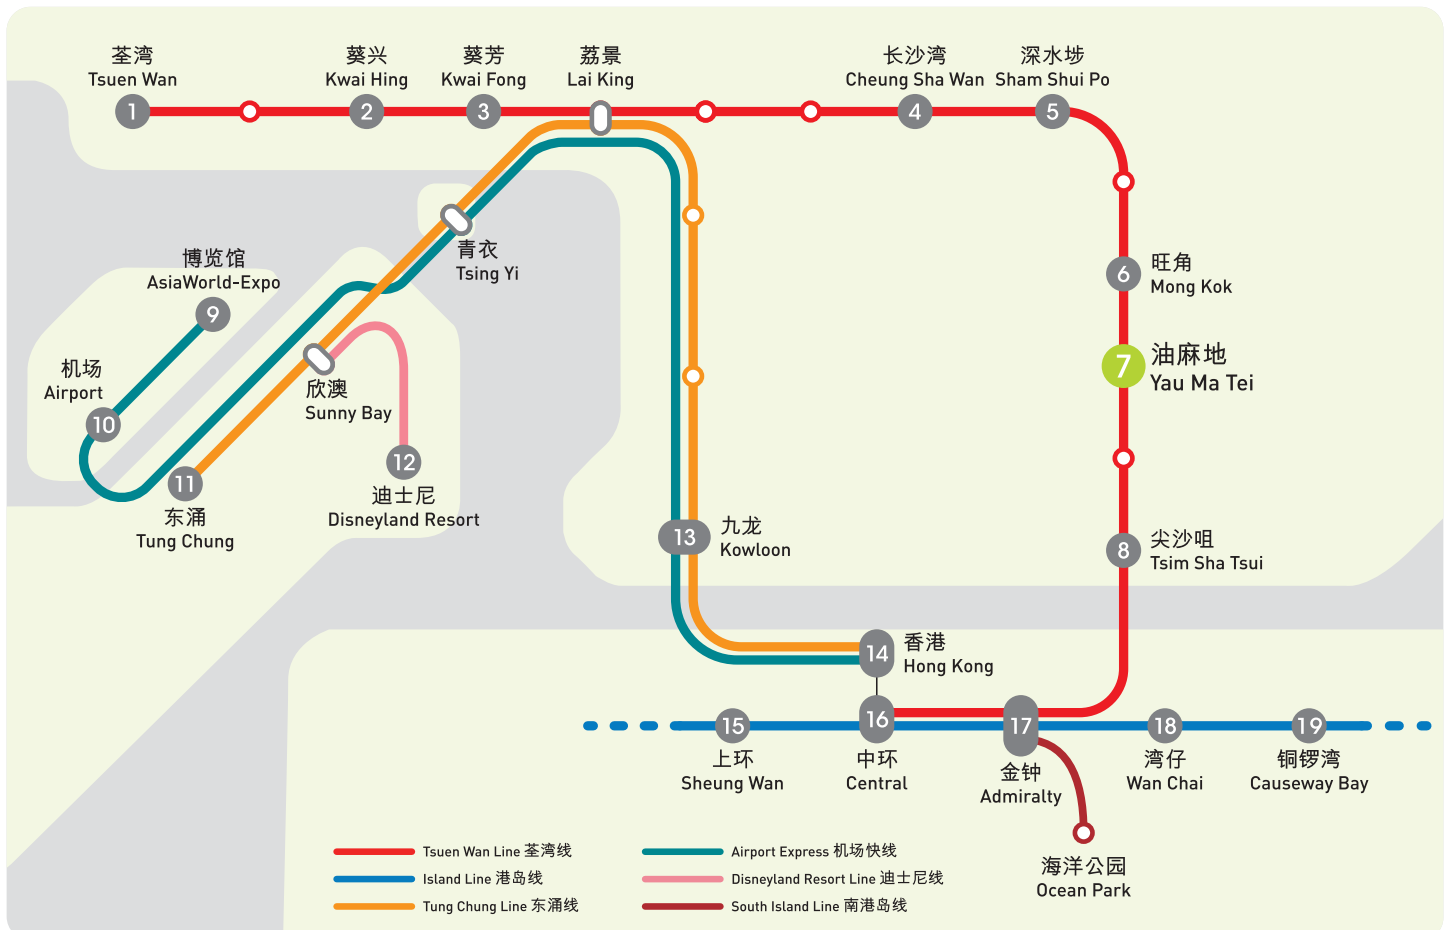

## MTR Station

- 1 Tsuen Wan 荃湾**
  - Sam Tung Uk Museum 三栋屋博物馆
  - Citistore (Tsuen Wan) 千色店(荃湾)
  - Citywalk 荃新天地
  - Tsuen Wan Plaza 荃湾广场
  - Luk Yeung Galleria 绿杨坊
- 2 Kwai Hing 葵兴**
  - KC100 (Florentia Village 佛罗伦斯小镇 Outlet)
  - Kowloon Commerce Centre 九龙贸易中心
- 3 Kwai Fong 葵芳**
  - Metroplaza 新都会广场
  - Kwai Chung Plaza 葵涌广场
  - Kwai Tsing Theatre 葵青剧院
- 4 Cheung Sha Wan 长沙湾**
  - Lei Cheng Uk Han Tomb Museum 李郑屋汉墓博物馆
- 5 Sham Shui Po 深水埗**
  - Apliu Street (Electronics) 鸭寮街(电子用品街)
  - Golden Computer Arcade 黄金电脑商场
  - Golden Computer Centre 高登电脑中心
  - Dragon Centre 西九龙中心
  - Cheung Sha Wan Road (Fashion) 长沙湾道(时装街)
- 6 Mong Kok 旺角**
  - Ladies' Market 女人街
  - Fa Yuen Street (Sneakers Street) 花园街(波鞋街)
  - Sin Tat Plaza 先达广场
  - Langham Place 朗豪坊
- 7 Yau Ma Tei 油麻地**
  - Temple Street Night Market 庙街夜市
  - Jade Market and Jade Street 玉器市场及玉器街
- 8 Tsim Sha Tsui 尖沙咀**
  - Harbour City 海港城
  - HK Museum of Art 香港艺术馆
  - HK Cultural Centre 香港文化中心
  - HK Space Museum 香港太空馆
  - HK Science Museum 香港科学馆
  - HK Museum of History 香港历史博物馆
  - Tsim Sha Tsui Star Ferry Pier 尖沙咀天星码头
  - Hong Kong-China Ferry Terminal 中国客运码头
  - Avenue of Stars 星光大道
- 9 AsiaWorld-Expo 博览馆**
  - AsiaWorld-Expo 亚洲国际博览馆
- 10 Airport 机场**
  - Hong Kong International Airport 香港国际机场
- 11 Tung Chung 东涌**
  - Citygate Outlets 东荟城名店仓
  - Ngong Ping 360 昂坪360
  - The Big Buddha and Po Lin Monastery 天坛大佛和宝莲禅寺
- 12 Disneyland Resort 迪士尼**
  - Hong Kong Disneyland 香港迪士尼乐园
- 13 Kowloon 九龙**
  - sky100 天际100
  - Elements 圆方
  - West Kowloon Waterfront Promenade 西九龙海滨长廊
  - Airport Express 机场快线
- 14 Hong Kong 香港**
  - IFC Mall 国际金融中心商场
  - Central Ferry Piers 中环码头
  - Airport Express 机场快线
- 15 Sheung Wan 上环**
  - Hong Kong-Macau Ferry Terminal 港澳客运码头
  - Dried Seafood Street 海味参茸燕窝街
  - Man Mo Temple 文武庙
- 16 Central 中环**
  - Lan Kwai Fong 兰桂坊
  - PMQ 元创方
  - SoHo 荷南美食区
- 17 Admiralty 金钟**
  - Peak Tram Lower Terminus 山顶缆车总站
  - Pacific Place 太古广场
- 18 Wan Chai 湾仔**
  - Hong Kong Convention and Exhibition Centre 香港会议展览中心
  - Golden Bauhinia Square 金紫荆广场
  - Starstreet Precinct 星街小区
- 19 Causeway Bay 铜锣湾**
  - SOGO 崇光(香港)百货
  - Times Square 时代广场
  - Hysan Place 希慎广场