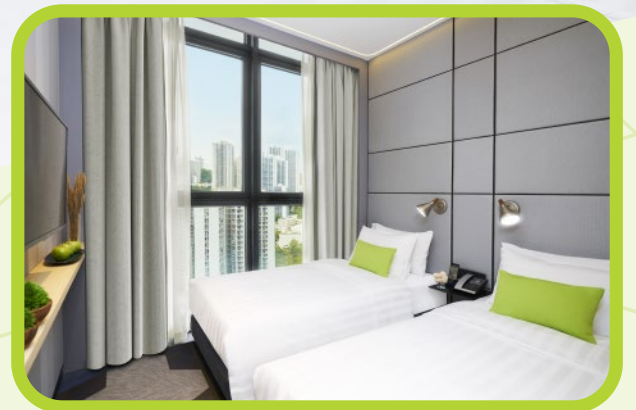

旭逸雅捷酒店·荃灣

IE hotel ease
access · tsuen wan
旭逸雅捷酒店·荃灣
Managed by Tang's Living Group

月租開放日

2021年8月12日至15日

星期四至星期日 | 上午10時至下午5時

入住指定房型及**即場簽約額外優惠**

HK **$6,900**
起

HK$300 Eat@ease 餐飲禮券

靈活租期及水電全包

尊享儲存易迷你倉75折優惠

※受條款及細則約束

旭逸雅捷酒店·荃灣 (非隔離酒店)
掃描瀏覽防疫措施

香港葵涌嘉慶路12號
www.hotelease.com.hk/access/tsuenwan

storefriendly™
儲存易迷你倉集團

查詢及預約

3958 8338

請於辦公時間內 (星期一至星期五上午9時至下午6時) 致電
sales.heatw@hotelease.com.hk