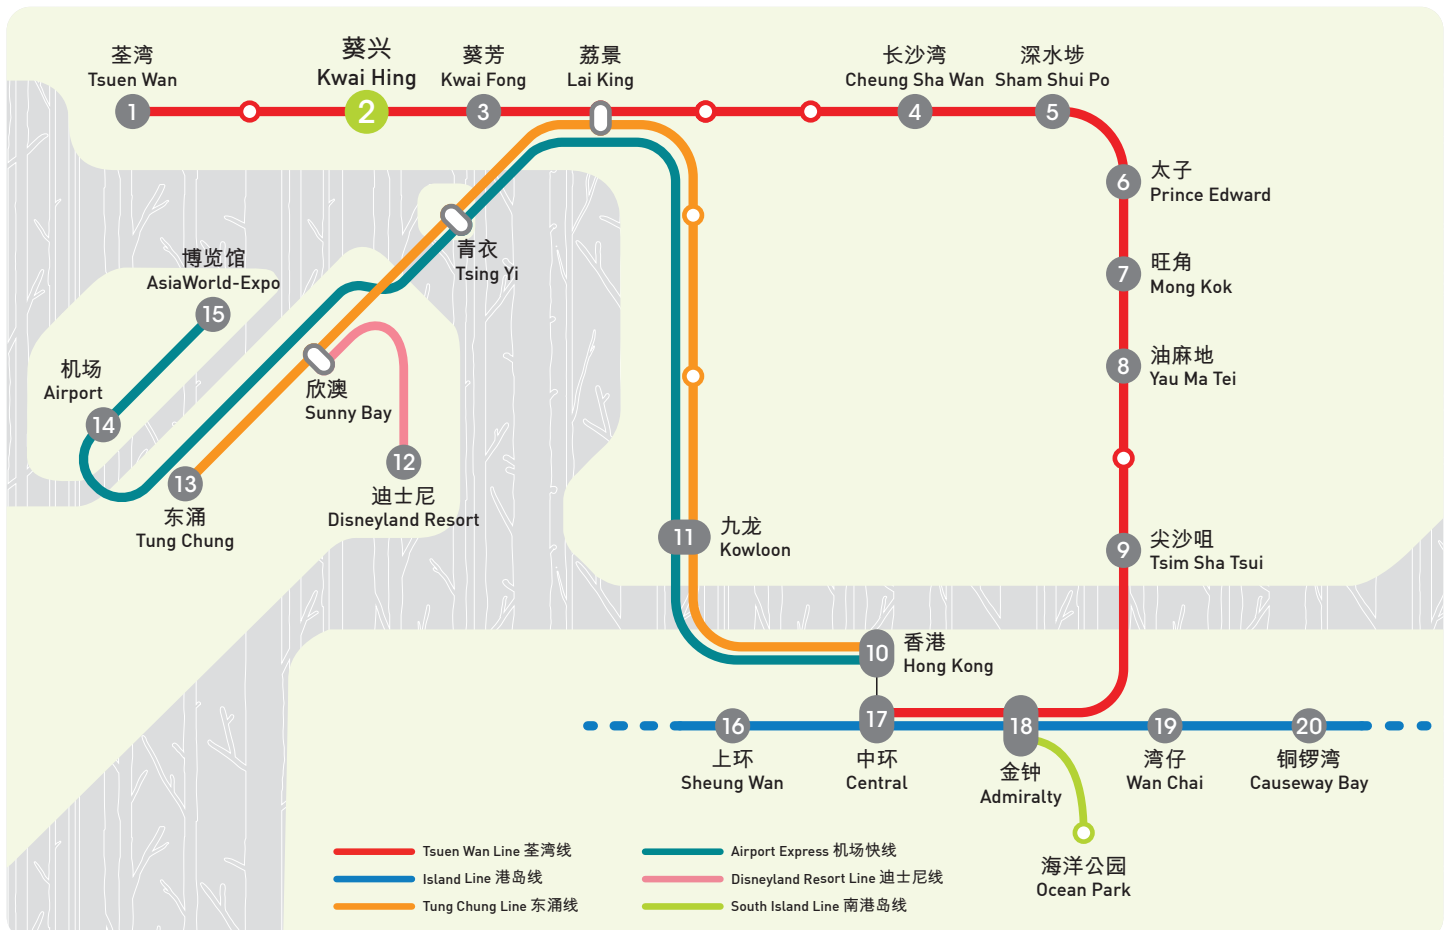

Facebook: hoteleaseaccessstuenwan
Instagram: hotel.ease.access

Managed by Tang's Living Group

MTR Station

- 1 Tsuen Wan 荃湾**
 - Sam Tung Uk Museum 三栋屋博物馆
 - Luk Yeung Galleria 绿杨坊
- 2 Kwai Hing 葵兴**
 - KC100 (Florentia Village 佛罗伦斯小镇 Outlet)
 - Kowloon Commerce Centre 九龙贸易中心
- 3 Kwai Fong 葵芳**
 - Metroplaza 新都会广场
 - Kwai Chung Plaza 葵涌广场
- 4 Cheung Sha Wan 长沙湾**
 - Lei Cheng Uk Han Tomb Museum 李郑屋汉墓博物馆
- 5 Sham Shui Po 深水埗**
 - Apliu Street (Electronics) 鸭寮街(电子用品街)
 - Golden Computer Arcade 黄金电脑商场
 - Golden Computer Center 高登电脑中心
 - Dragon Centre 西九龙中心
 - Cheung Sha Wan Road (Fashion) 长沙湾道(时装街)
- 6 Prince Edward 太子**
 - Flower Market 花墟
- 7 Mong Kok 旺角**
 - Ladies' Market 女人街
 - Fa Yuen Street (Sneakers Street) 花园街(波鞋街)
 - Langham Place 朗豪坊
- 8 Yau Ma Tei 油麻地**
 - Temple Street Night Market 庙街夜市
 - Jade Market and Jade Street 玉器市场及玉器街
- 9 Tsim Sha Tsui 尖沙咀**
 - Harbour City 海港城
 - HK Museum of Art 香港艺术馆
 - HK Cultural Centre 香港文化中心
 - HK Space Museum 香港太空馆
 - HK Science Museum 香港科学馆
 - HK Museum of History 香港历史博物馆
 - Tsim Sha Tsui Star Ferry Pier 尖沙咀天星码头
 - Hong Kong-China Ferry Terminal 中国客运码头
 - Avenue of Stars 星光大道
- 10 Hong Kong 香港**
 - IFC Mall 国际金融中心商场
 - Central Ferry Piers 中环码头
 - Airport Express 机场快线
- 11 Kowloon 九龙**
 - sky100 天际100
 - Elements 圆方
 - West Kowloon Waterfront Promenade 西九龙海滨长廊
 - Airport Express 机场快线
- 12 Disneyland Resort 迪士尼**
 - Hong Kong Disneyland 香港迪士尼乐园
- 13 Tung Chung 东涌**
 - Citygate Outlets 东荟城名店仓
 - Ngong Ping 360 昂坪360
 - The Big Buddha and Po Lin Monastery 天坛大佛和宝莲禅寺
- 14 Airport 机场**
 - Hong Kong International Airport 香港国际机场
- 15 AsiaWorld-Expo 博览馆**
 - AsiaWorld-Expo 亚洲国际博览馆
- 16 Sheung Wan 上环**
 - Hong Kong-Macau Ferry Terminal 港澳客运码头
 - Dried Seafood Street 海味参茸燕窝街
 - Man Mo Temple 文武庙
- 17 Central 中环**
 - Lan Kwai Fong 兰桂坊
 - PMQ 元创方
 - SoHo 荷南美食区
- 18 Admiralty 金钟**
 - Peak Tram Lower Terminus 山顶缆车总站
 - Pacific Place 太古广场
- 19 Wan Chai 湾仔**
 - Hong Kong Convention and Exhibition Centre 香港会议展览中心
 - Golden Bauhinia Square 金紫荆广场
 - Starstreet Precinct 星街小区
- 20 Causeway Bay 铜锣湾**
 - SOGO 崇光(香港)百货
 - Times Square 时代广场
 - Hysan Place 希慎广场