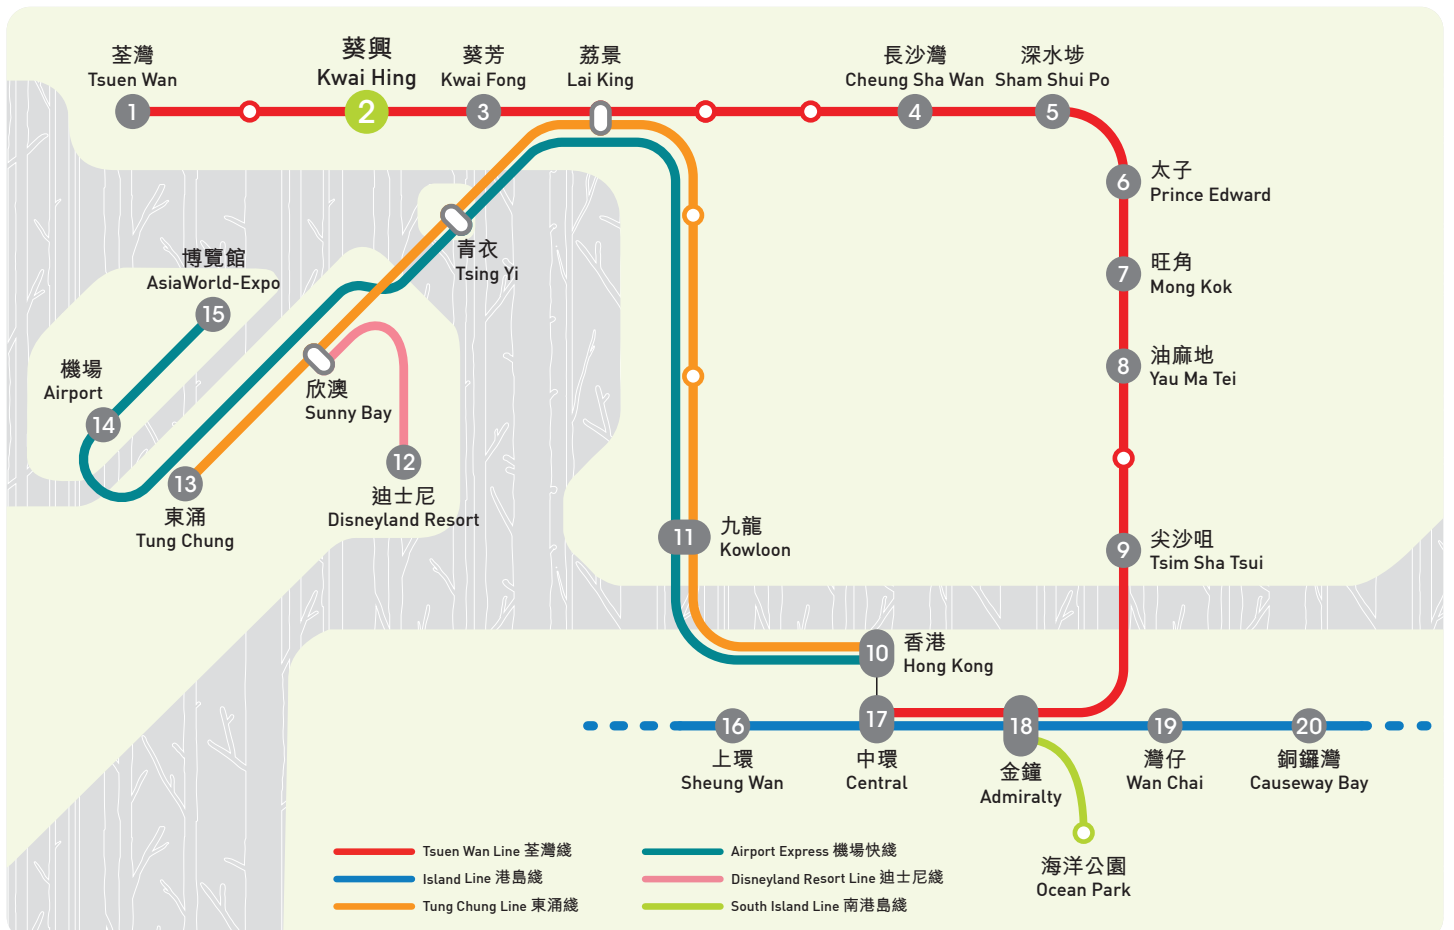

facebook hoteleaseaccessstuenwan
instagram hotel.ease.access

Managed by Tang's Living Group

MTR Station

- 1 Tsuen Wan 荃灣**
 - Sam Tung Uk Museum 三棟屋博物館
 - Luk Yeung Galleria 綠楊坊
- 2 Kwai Hing 葵興**
 - KC100 (Florentia Village 佛羅倫斯小鎮 Outlet)
 - Kowloon Commerce Centre 九龍貿易中心
- 3 Kwai Fong 葵芳**
 - Metroplaza 新都會廣場
 - Kwai Chung Plaza 葵涌廣場
- 4 Cheung Sha Wan 長沙灣**
 - Lei Cheng Uk Han Tomb Museum 李鄭屋漢墓博物館
- 5 Sham Shui Po 深水埗**
 - Apliu Street (Electronics) 鴨寮街(電子用品街)
 - Golden Computer Arcade 黃金電腦商場
 - Golden Computer Center 高登電腦中心
 - Dragon Centre 西九龍中心
 - Cheung Sha Wan Road (Fashion) 長沙灣道(時裝街)
- 6 Prince Edward 太子**
 - Flower Market 花墟
- 7 Mong Kok 旺角**
 - Ladies' Market 女人街
 - Fa Yuen Street (Sneakers Street) 花園街(波鞋街)
 - Langham Place 朗豪坊
- 8 Yau Ma Tei 油麻地**
 - Temple Street Night Market 廟街夜市
 - Jade Market and Jade Street 玉器市場及玉器街
- 9 Tsim Sha Tsui 尖沙咀**
 - Harbour City 海港城
 - HK Museum of Art 香港藝術館
 - HK Cultural Centre 香港文化中心
 - HK Space Museum 香港太空館
 - HK Science Museum 香港科學館
 - HK Museum of History 香港歷史博物館
 - Tsim Sha Tsui Star Ferry Pier 尖沙咀天星碼頭
 - Hong Kong-China Ferry Terminal 中國客運碼頭
 - Avenue of Stars 星光大道
- 10 Hong Kong 香港**
 - IFC Mall 國際金融中心商場
 - Central Ferry Piers 中環碼頭
 - Airport Express 機場快綫
- 11 Kowloon 九龍**
 - sky100 天際100
 - Elements 圓方
 - West Kowloon Waterfront Promenade 西九龍海濱長廊
 - Airport Express 機場快綫
- 12 Disneyland Resort 迪士尼**
 - Hong Kong Disneyland 香港迪士尼樂園
- 13 Tung Chung 東涌**
 - Citygate Outlets 東薈城名店倉
 - Ngong Ping 360 昂坪360
 - The Big Buddha and Po Lin Monastery 天壇大佛和寶蓮禪寺
- 14 Airport 機場**
 - Hong Kong International Airport 香港國際機場
- 15 AsiaWorld-Expo 博覽館**
 - AsiaWorld-Expo 亞洲國際博覽館
- 16 Sheung Wan 上環**
 - Hong Kong-Macau Ferry Terminal 港澳客運碼頭
 - Dried Seafood Street 海味參茸燕窩街
 - Man Mo Temple 文武廟
- 17 Central 中環**
 - Lan Kwai Fong 蘭桂坊
 - PMQ 元創方
 - SoHo 荷南美食區
- 18 Admiralty 金鐘**
 - Peak Tram Lower Terminus 山頂纜車總站
 - Pacific Place 太古廣場
- 19 Wan Chai 灣仔**
 - Hong Kong Convention and Exhibition Centre 香港會議展覽中心
 - Golden Bauhinia Square 金紫荊廣場
 - Starstreet Precinct 星街小區
- 20 Causeway Bay 銅鑼灣**
 - SOGO 崇光(香港)百貨
 - Times Square 時代廣場
 - Hysan Place 希慎廣場